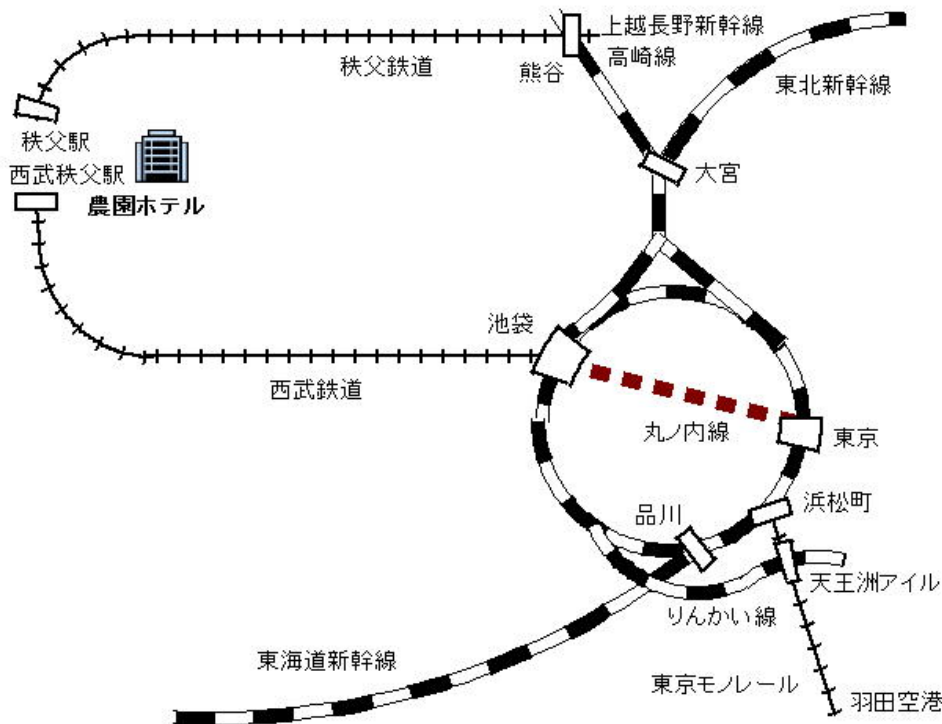

最寄り駅（西武秩父駅・秩父鉄道秩父駅）までの交通案内

☆各最寄り駅からはタクシー(約10分)をご利用願います

東海道新幹線
羽田空港
中央線・総武線
東北新幹線
からお越しの方

池袋から西武鉄道へ

上越・長野新幹線
高崎線
(東北新幹線)
からお越しの方

熊谷から秩父鉄道へ

■西武鉄道 池袋から西武秩父まで750円 (+特急料金620円)

羽田第二07:39—モノレール—天王洲アイルまたは浜松町乗換え
品川08:08—山手線(外回り)—08:35
東京08:16—地下鉄丸ノ内線—08:32

池袋 西武秩父
08:50—急行—飯能乗継ぎ—10:32

羽田第二08:16—モノレール—
天王洲アイル—りんかい線—09:06
浜松町—山手線(内回り)—09:10
品川08:38—山手線(外回り)—09:06
東京08:47—山手線(内回り)—09:10
東京08:52—地下鉄丸ノ内線—09:08
大宮08:40—湘南新宿ライン—09:05

池袋 西武秩父
09:30—特急ちちぶ09号—10:48

急行・普通の主な乗り継ぎ（急行の終点・飯能で西武秩父行きに乗り継ぎ）

池袋	08:50	09:35	10:35	11:39	12:39	13:39	14:39	16:00	16:39	17:09	17:40	18:10	18:40	20:10
飯能	09:43	10:34	11:34	12:34	13:34	14:34	15:34	16:54	17:33	18:03	18:33	19:02	19:45	21:02
西武秩父	10:32	11:24	12:24	13:24	14:24	15:24	16:24	17:41	18:24	18:50	19:23	19:48	20:34	21:48